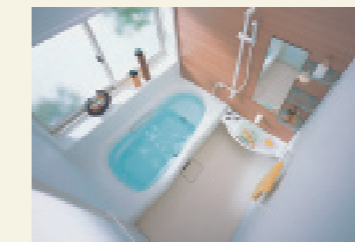

快適! ニューライフ 体感フェア

New Life Fair in Showroom

期間中、アンケートにお答えいただいた方に「ご来場記念品」を進呈!!

ショールーム 2会場にて同時開催

開催日 11/1 sat. 11/2 sun. 10:00 - 17:00